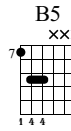

Metal Drill I Rhythm

Metal Drills

Rhythm
Standard tuning

Rhythm 2
Standard tuning

♩ = 160

1 2 3 4

E-Gt

TAB

E-Gt

TAB

5 E5 6 B5 7 C5 8 A5

mf

TAB

E5 B5 C5 A5

TAB

9 E5 10 B5 11 C5 12 A5