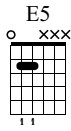

Metal Drill I Rhythm

Metal Drills

Rhythm
Standard tuning

Rhythm 2
Standard tuning

♩ = 160

1 2 3 4

E-Gt

TAB

E-Gt

TAB

5 E5 6 B5 7 C5 8 A5

mf

TAB

E5 B5 C5 A5

TAB

9 E5 10 B5 11 C5 12 A5