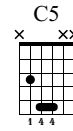

Metal Drill I Rhythm

Metal Drills

Rhythm
Standard tuning

Rhythm 2
Standard tuning

♩ = 160

1 2 3 4

E-Gt

TAB

E-Gt

TAB

5 E5 6 B5 7 C5 8 A5

mf

TAB

E5 B5 C5 A5

TAB

9 E5 10 B5 11 C5 12 A5