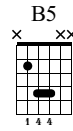

Metal Drill I Rhythm

Metal Drills

Rhythm
Standard tuning

Rhythm 2
Standard tuning

♩ = 160

1 2 3 4

E-Gt

TAB

E-Gt

TAB

5 E5 6 B5 7 C5 8 A5

mf

TAB

E5 B5 C5 A5

TAB

9 E5 10 B5 11 C5 12 A5