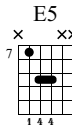

Metal Drill I Rhythm

Metal Drills

Rhythm
Standard tuning

Rhythm 2
Standard tuning

♩ = 160

1 2 3 4

E-Gt

TAB

E-Gt

TAB

5 E5 6 B5 7 C5 8 A5

mf

TAB

E5 B5 C5 A5

TAB

9 E5 10 B5 11 C5 12 A5