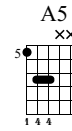

Metal Drill I Rhythm

Metal Drills

Rhythm
Standard tuning

Rhythm 2
Standard tuning

♩ = 160

1 2 3 4

E-Gt

TAB

E-Gt

TAB

5 E5 6 B5 7 C5 8 A5

mf

TAB

E5 B5 C5 A5

TAB

9 E5 10 B5 11 C5 12 A5