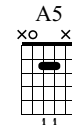

Metal Drill I Rhythm

Metal Drills

Rhythm
Standard tuning

Rhythm 2
Standard tuning

♩ = 160

1 2 3 4

E-Gt

TAB

E-Gt

TAB

5 E5 6 B5 7 C5 8 A5

mf

TAB

E5 B5 C5 A5

TAB

9 E5 10 B5 11 C5 12 A5