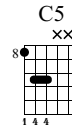

Metal Drill I Rhythm

Metal Drills

Rhythm
Standard tuning

Rhythm 2
Standard tuning

♩ = 160

1 2 3 4

E-Gt

TAB

E-Gt

TAB

5 E5 6 B5 7 C5 8 A5

mf

TAB

E5 B5 C5 A5

TAB

9 E5 10 B5 11 C5 12 A5