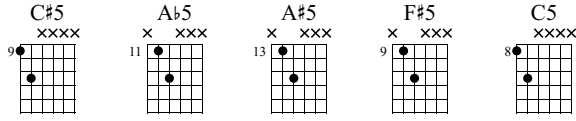

Power Chord Drill II

Rhythm

Power Chord Series

Standard tuning

♩ = 120

1 C#5 A#5 A#5 F#5

mf

E-Gt

11-11-11	11-11-11	13-13-13	13-13-13	15-15-15	15-15-15	11-11-11	11-11-11
9-9-9	9-9-9	11-11-11	11-11-11	13-13-13	13-13-13	9-9-9	9-9-9

5 C5 6 G5 7 A5

10-10-10	10-10-10	12-12-12	12-12-12	14-14-14	14-14-14
8-8-8	8-8-8	10-10-10	10-10-10	12-12-12	12-12-12

20 **D5** **A♭5** **D#5**

TAB: 7 7 7 7 7 7 | 6 6 6 6 6 6 | 8 8 8 8 8 8
5 5 5 5 5 5 | 4 4 4 4 4 4 | 6 6 6 6 6 6

23 **F5** **C#5** **G5**

TAB: 10 10 10 10 10 10 | 6 6 6 6 6 6 | 5 5 5 5 5 5
8 8 8 8 8 8 | 4 4 4 4 4 4 | 3 3 3 3 3 3

32 **B5** **F5** **C5**

TAB: 4 4 4 4 4 4 | 3 3 3 3 3 3 | 5 5 5 5 5 5
2 2 2 2 2 2 | 1 1 1 1 1 1 | 3 3 3 3 3 3

35 D5 36 A#5 37 E5

T			
A	7-7-7-7-7-7	3-3-3-3-3-3	
B	5-5-5-5-5-5	1-1-1-1-1-1	2-2-2-2-2-2 0-0-0-0-0-0