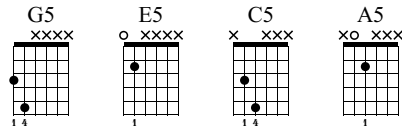

Power Chord Drill IV

Rhythms Power Chord Series

Standard tuning

♩ = 120

G5

E5

E-Gt

mf

1 3 3 3 3 3 3 3 3 3 3 3 2 3 3 3 3 3 3 3 3 3 3 3

T 5 5 5 5 5 5 5 5 5 5 5 5 2 2 2 2 2 2 2 2 2 2 2 2

A 5 5 5 5 5 5 5 5 5 5 5 5 2 2 2 2 2 2 2 2 2 2 2 2

B 3 3 3 3 3 3 3 3 3 3 3 3 0 0 0 0 0 0 0 0 0 0 0 0

C5

A5

3 3 3 3 3 3 3 3 4 3 3 3 3 3 3 3 3 3 3 3 3 3