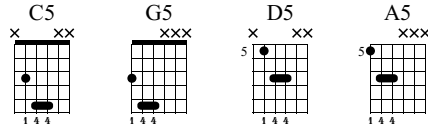

## Rhythms Power Chord Series

Standard tuning

$\text{♩} = 160$

1 C5 2 G5 3 D5 4 A5

*mf*

E-Gt

TAB: 5 5 5 5 5 5 5 5 5 | 5 5 5 5 5 5 5 5 5 | 7 7 7 7 7 7 7 7 7 | 7 7 7 7 7 7 7 7 7

B: 3 3 3 3 3 3 3 3 3 | 3 3 3 3 3 3 3 3 3 | 5 5 5 5 5 5 5 5 5 | 5 5 5 5 5 5 5 5 5

5 6 7

TAB: 9 9 11 11 12 12 | 11 11 12 12 14 14 | 9 9 11 11 12 12

B: 7 7 9 9 10 10 | 9 9 10 10 12 12 | 7 7 9 9 10 10

8 C5 9 G5 10

TAB: 11 11 12 12 14 | 5 5 5 5 5 5 5 5 5 | 5 5 5 5 5 5 5 5 5

B: 9 9 10 10 12 | 3 3 3 3 3 3 3 3 3 | 3 3 3 3 3 3 3 3 3